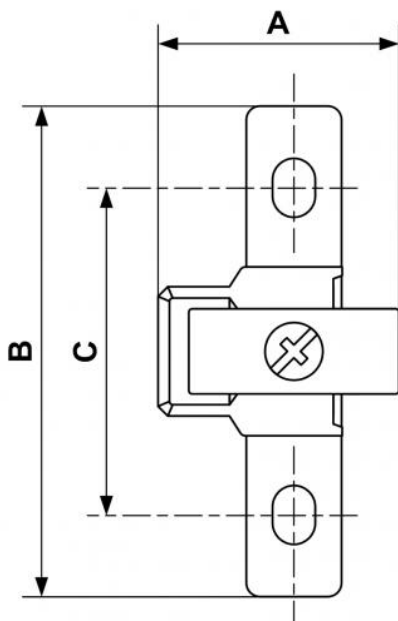

ALTO 2 - Befestigungswinkel und Schnellkupplungssatz zum Leitungsanschluss

Beschreibung

Artikelnummer	IG BSPP
TC S2P	G 3/8

Dimensions

Artikelnummer

TC S2P