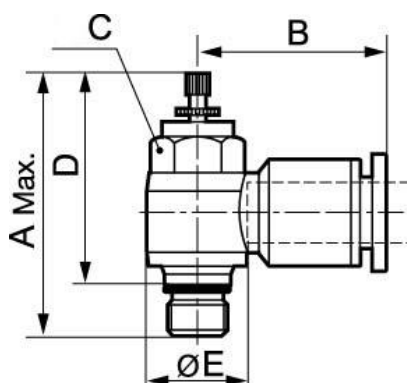

## Micro Ventil-Richtungsdurchflussregler mit metrischem Außengewinde - Abfluss - RLM IG

**Metrisches AG**

M5

**Für Rohr mit Außen-Ø  
(mm)**

4

**Betriebsdruck**

0 bis 10 bar

**Temperatur**

### Beschreibung

Artikelnummer	Metrisches AG	Für Rohr mit Außen-Ø (mm)
<b>RLM IG04M5</b>	M5	4

## Dimensions

Artikelnummer

**RLM IG04M5**