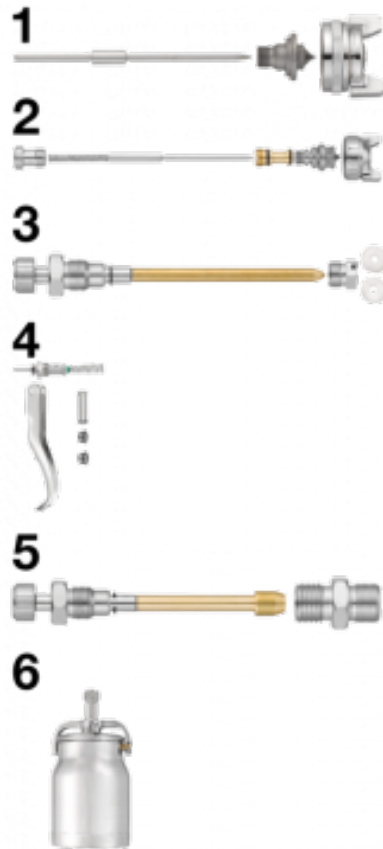

Ersatzteile für Lackierpistolen CAR S03

Beschreibung	
Artikelnummer	Bezeichnung
CAR S03B15	(1) Düse Ø 1,5 mm
CAR S03B20	(1) Düse Ø 2,0 mm
CAR S03B25	(1) Düse Ø 2,5 mm
CAR S03K1	(2) Komplettsset Düsensatz Ø 2 mm + Einstellschraube für Lackierpistole
CAR S03K3	(3) Lacknebelregulierungsset

Artikelnummer	Bezeichnung
CAR S03K4	(4) Komplettsset Auslösehebel
CAR S03K5	(5) Set zur Druckluftregelung + Stecknippel