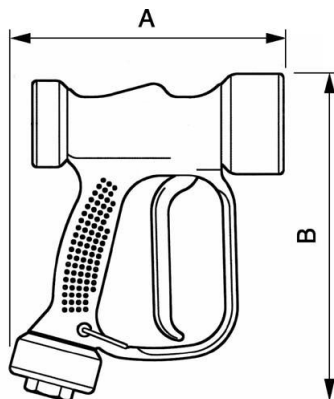

Pistole mit Kupplung für Schlauchanschluss

Beschreibung

Artikelnummer	Inhalt	Für Schlauch mit Innen-Ø (mm)
PL JET15	- 1 Waschpistolen PL JET - 1 Kupplung ELS mit Verschluss - 1 Nippel ELP mit G 1/2 AG - 2 Ohrklemmen	15

Dimensions

Artikelnummer	A mm	B mm
---------------	------	------

PL JET15	162	216
----------	-----	-----