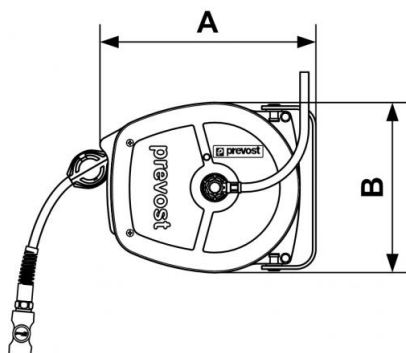

Serie DSF - Kleines Modell - mit Polyurethanschlauch Polyester

Beschreibung

Artikelnummer	Ø Innen./Außen. (mm)	Länge (m)	Kupplung	Drehbarer Eingang (mm)	Durchfluß (l/min)	Gewicht (kg)
DSF 0805ES	8 x 11	5	ESI 07	8 x 11	650	3
DSF 1003ES	10 x 14	3	ESI 07	10 x 14	1100	3
DSF 0805IS	8 x 11	5	ISI 06	8 x 11	650	3
DSF 1003IS	10 x 14	3	ISI 06	10 x 14	833	3
DSF 0805CS	8 x 11	5	CSI 06	8 x 11	650	3
DSF 1003CS	10 x 14	3	CSI 06	10 x 14	833	3

Dimensions

Artikelnummer	A mm	B mm
DSF 0805ES	275	218
DSF 1003ES	275	218
DSF 0805IS	275	218
DSF 1003IS	275	218
DSF 0805CS	275	218
DSF 1003CS	275	218